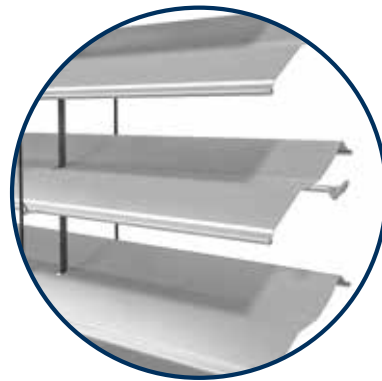

Za pomocą listwy światłowodowej LS 80 można „złapać” promienie słoneczne i po wytłumieniu skierować do pomieszczenia, tworząc w nim przytulną atmosferę.

LS 80

LISTWA ŚWIATŁOWODOWA

Żaluzje listwowe o specjalnej konstrukcji

WYJĄTKOWE SZCZEGÓŁY

DOSKONAŁA FUNKCJA

Listwy światłowodowe ALUKON LS 80 bazują na wieloletnim doświadczeniu w zakresie zacieniania i są jednym z najbardziej innowacyjnych produktów przeciwstłonecznych, stanowiących rezultat głębokiej wiedzy technicznej, do najmniejszego szczegółu. Można je przesuwac za pomocą filigranowych, nie zajmujących dużo miejsca sznurkach pętelkowych i stosować do prowadnicy szynowej i linowej.

Pionowe wytłoczenia taśmy tekstylnej

w wykonaniu z wywinięciem. W stanie zamkniętym taśma tekstylna jest optymalnie zastonięta i przepuszczają minimalną ilość światła.

Łącznik prowadzący w kształcie śruby okrętowej