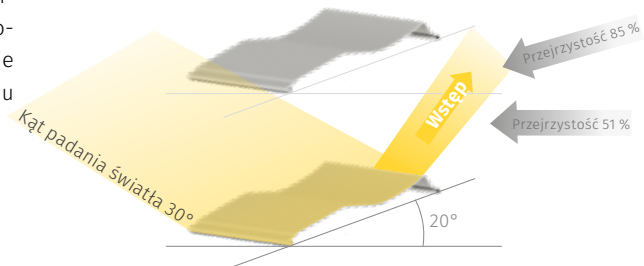

zamknięta listwa

Dobre zaciemnienie pomieszczeń dzięki specjalnej charakterystyce zamykania.

Ustawienie kąta wprowadzania światła 20°

Ustawienie płytek bez oślepienia, zapewniające najlepszy widok na zewnątrz. Naprowadzanie j nie est konieczne.

STEROWANIE ŚWIATŁEM

ZASADA DZIAŁANIA LS 80

w południe latem

Strome i gorące promienie słońca są odbijane, dzięki czemu upał pozostaje na zewnątrz, a pomieszczenie nie nagrzewa się niepotrzebnie a widok na zewnątrz pozostaje zachowany. Światło pośrednie dodatkowo rozjaśnia pomieszczenie bez uciążliwych, oślepiających promieni słonecznych.

w południe zimą

Płasko padające promienie słoneczne są odbijane do wewnątrz przez kontur listwy całkowicie bez oślepiania, rozjaśniając optymalnie pomieszczenie przy jednoczesnym wykorzystaniu ciepła słonecznego.