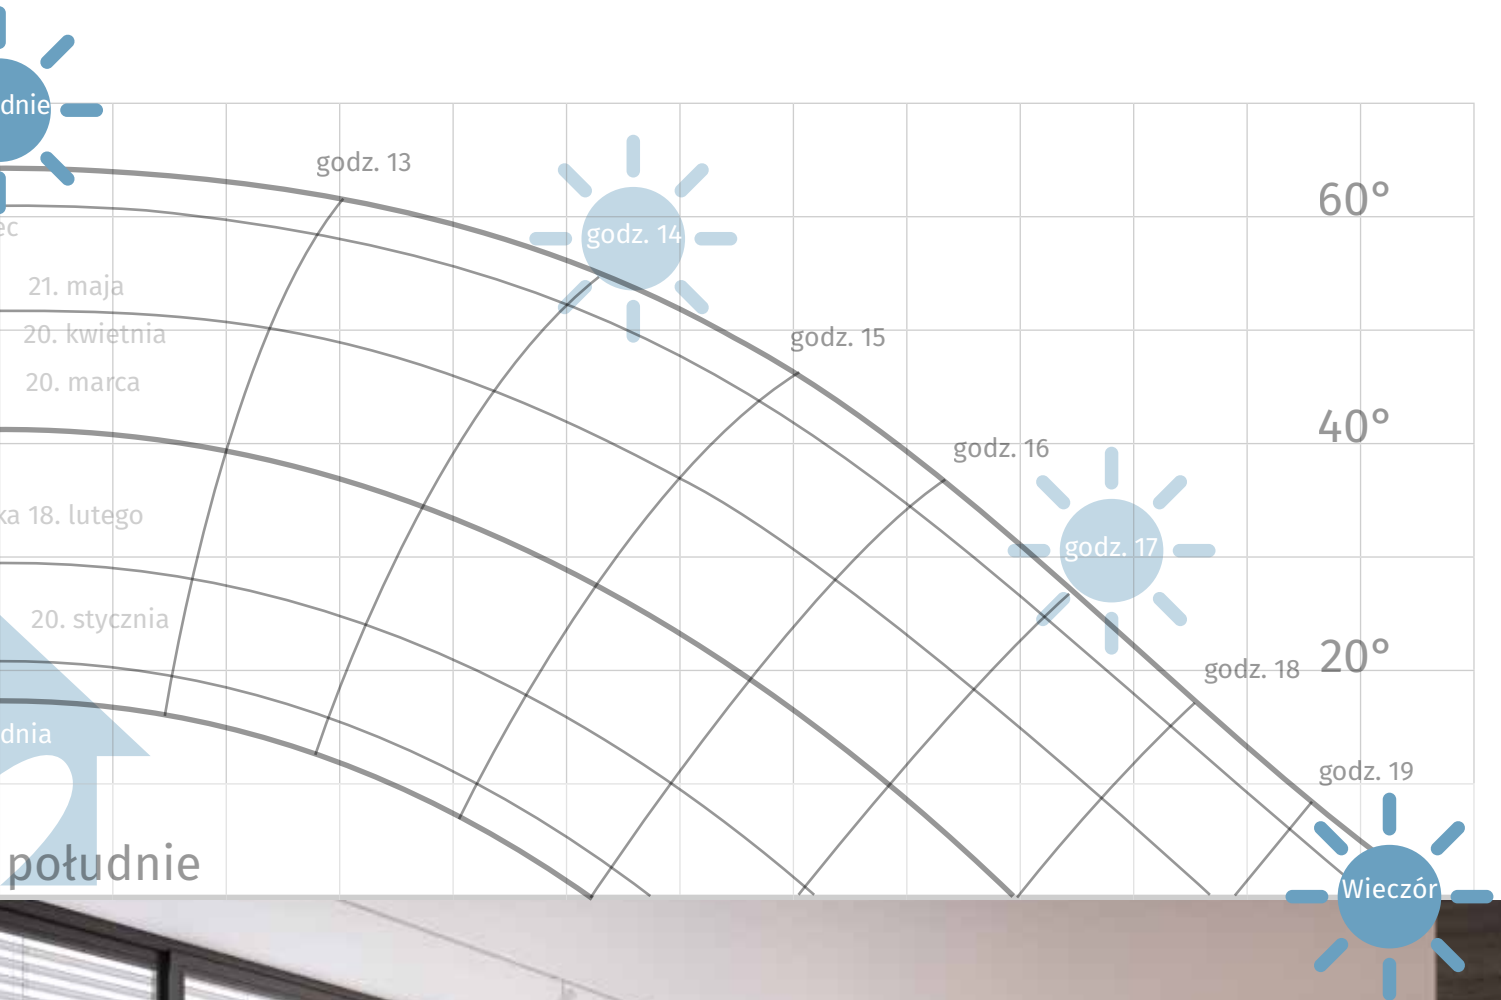

STEROWANIE ŚWIATŁEM

ZASADA DZIAŁANIA LS 80

w południe latem

Strome i gorące promienie słońca są odbijane, dzięki czemu upał pozostaje na zewnątrz, a pomieszczenie nie nagrzewa się niepotrzebnie a widok na zewnątrz pozostaje zachowany. Światło pośrednie dodatkowo rozjaśnia pomieszczenie bez uciążliwych, oślepiających promieni słonecznych.

w południe zimą

Płasko padające promienie słoneczne są odbijane do wewnątrz przez kontur listwy całkowicie bez oślepiania, rozjaśniając optymalnie pomieszczenie przy jednoczesnym wykorzystaniu ciepła słonecznego.