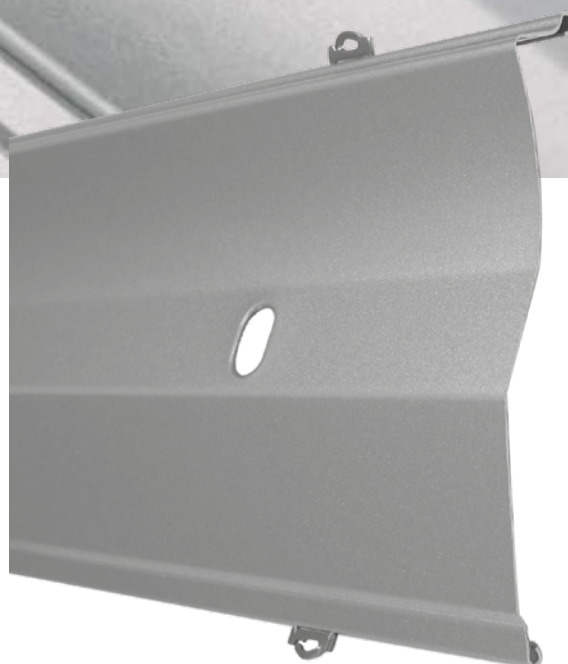

Za pomocą listwy światłowodowej LS 80 można „złapać” promienie słoneczne i po wytłumieniu skierować do pomieszczenia, tworząc w nim przytulną atmosferę.

LS 80

LISTWA ŚWIATŁOWODOWA

Żaluzje listwowe o specjalnej konstrukcji

Częściowo wklęsłe listwy z wywinięciem po obu stronach są dodatkowo wyposażone we wzmocnienie na dolnym wywinięciu. Po pierwsze tłumi ono hałas zamykania i wiatru, a po drugie optymalnie uszczelnia sąsiadujące listwy.