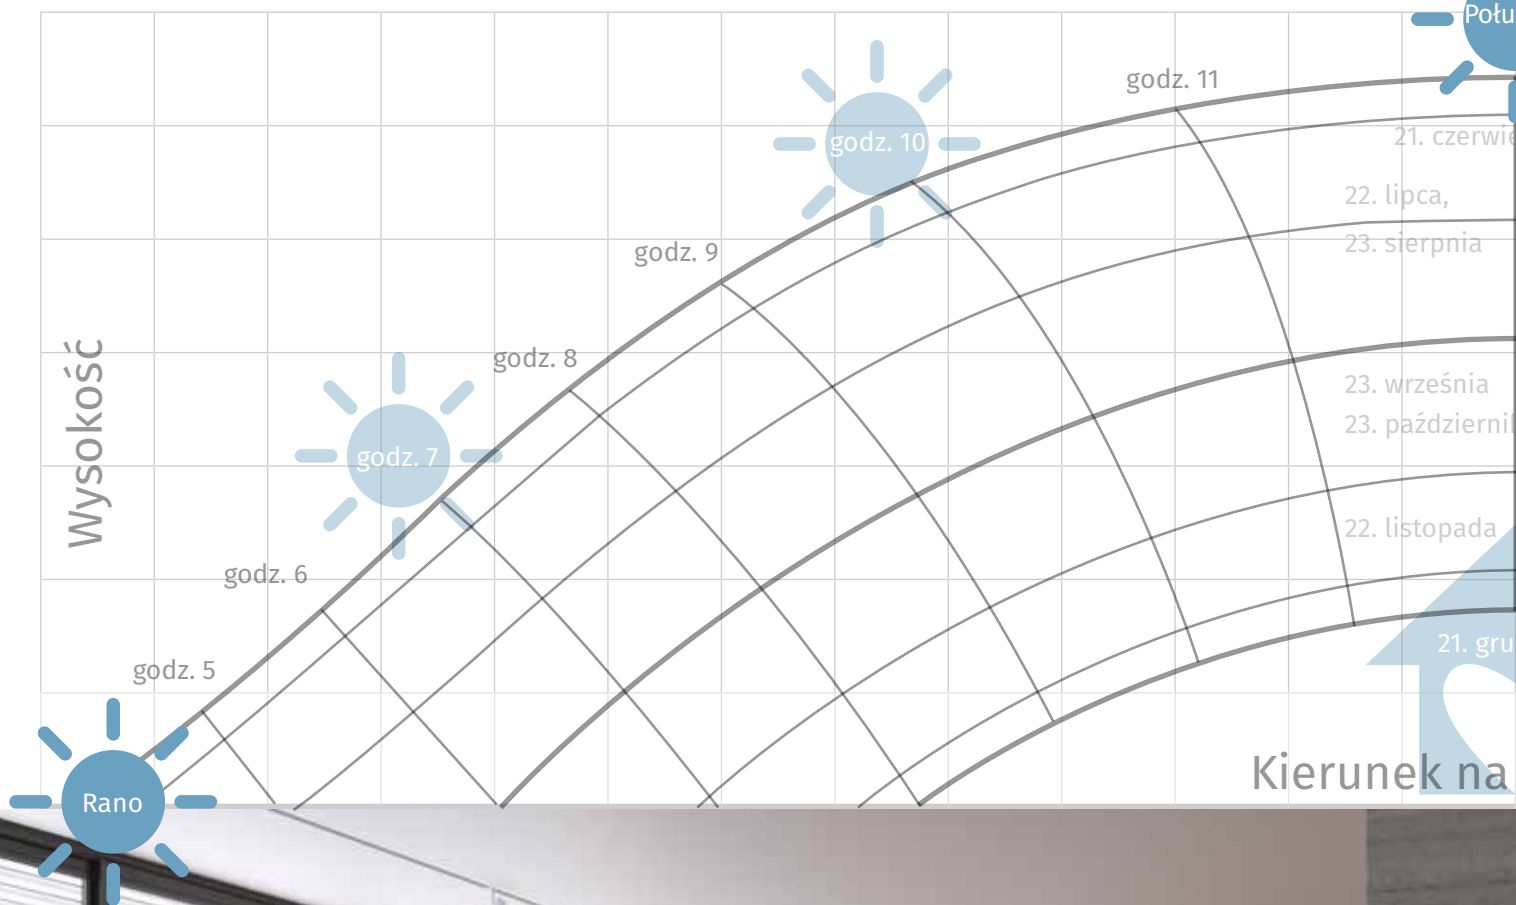

przymocowane przemiennie po obu stronach listew, zapewniają optymalne układanie się.

STEROWANIE OŚWIETLENIEM I KONSTRUKCJA

DZIĘKI INNOWACYJNEMU KSZTAŁTOWI LISTEW

Specjalny kształt listew to nowoczesny element wzorniczy odwzorowujący swego rodzaju zasadę reflektora. Zapewnia to optymalne sterowanie światłem, najbardziej efektywne przy jasnych barwach listew.

zamknięta listwa

Dobre zaciemnienie pomieszczeń dzięki specjalnej charakterystyce zamykania.

Ustawienie kąta wprowadzania światła 20°

Ustawienie płytek bez oślepienia, zapewniające najlepszy widok na zewnątrz. Naprowadzanie j nie est konieczne.

STEROWANIE ŚWIATŁEM

ZASADA DZIAŁANIA LS 80

w południe latem

Strome i gorące promienie słońca są odbijane, dzięki czemu upał pozostaje na zewnątrz, a pomieszczenie nie nagrzewa się niepotrzebnie a widok na zewnątrz pozostaje zachowany. Światło pośrednie dodatkowo rozjaśnia pomieszczenie bez uciążliwych, oślepiających promieni słonecznych.

w południe zimą

Płasko padające promienie słoneczne są odbijane do wewnątrz przez kontur listwy całkowicie bez oślepiania, rozjaśniając optymalnie pomieszczenie przy jednoczesnym wykorzystaniu ciepła słonecznego.