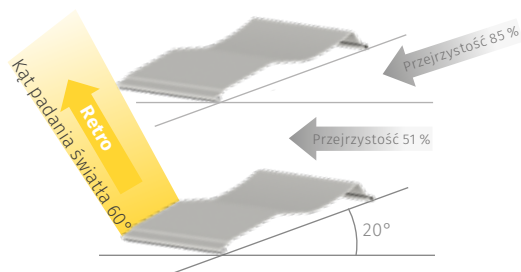

Pionowe wytłoczenia taśmy tekstylnej

w wykonaniu z wywinięciem. W stanie zamkniętym taśma tekstylna jest optymalnie zastonięta i przepuszczają minimalną ilość światła.

Łącznik prowadzący w kształcie śruby okrętowej

przymocowane przemiennie po obu stronach listew, zapewniają optymalne układanie się.

STEROWANIE OŚWIETLENIEM I KONSTRUKCJA

DZIĘKI INNOWACYJNEMU KSZTAŁTOWI LISTEW

Specjalny kształt listew to nowoczesny element wzorniczy odwzorowujący swego rodzaju zasadę reflektora. Zapewnia to optymalne sterowanie światłem, najbardziej efektywne przy jasnych barwach listew.

zamknięta listwa

Dobre zaciemnienie pomieszczeń dzięki specjalnej charakterystyce zamykania.

Ustawienie kąta wprowadzania światła 20°

Ustawienie płytek bez oślepienia, zapewniające najlepszy widok na zewnątrz. Naprowadzanie j nie est konieczne.

w południe zimą

Płasko padające promienie słoneczne są odbijane do wewnątrz przez kontur listwy całkowicie bez oślepiania, rozjaśniając optymalnie pomieszczenie przy jednoczesnym wykorzystaniu ciepła słonecznego.