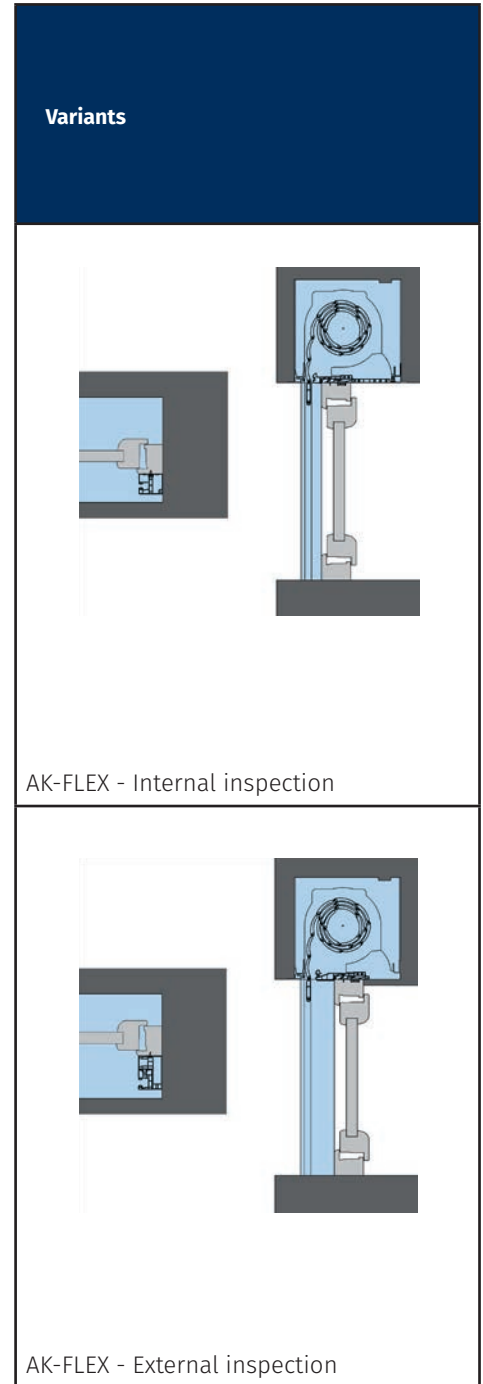

OVERVIEW

TOP-MOUNTED AND RENOVATION BOX

AK-FLEX

Shape of box	Base size	Box dimensions in mm		U_{sb} value (W/m²K)
		A	B	
AK-FLEX				
Internal inspection 	270	270	260	0.58
	300	300	260	0.52
	365	365	260	0.47
External inspection 	270	270	260	0.53
	300	300	260	0.46
	365	365	260	0.40
Venetian blinds 	270	270	260	0.44
	300	300	260	0.43
	365	365	260	0.35
AK-FLEX clinker boxes				
Internal inspection 	253	253	260	0.65
	283	283	260	0.57
	348	348	260	0.50
External inspection 	253	253	260	0.58
	283	283	260	0.49
	348	348	260	0.42
Venetian blinds 	253	253	260	0.44
	283	283	260	0.47
	348	348	260	0.37
*depending on the installation situation				

Types of installation