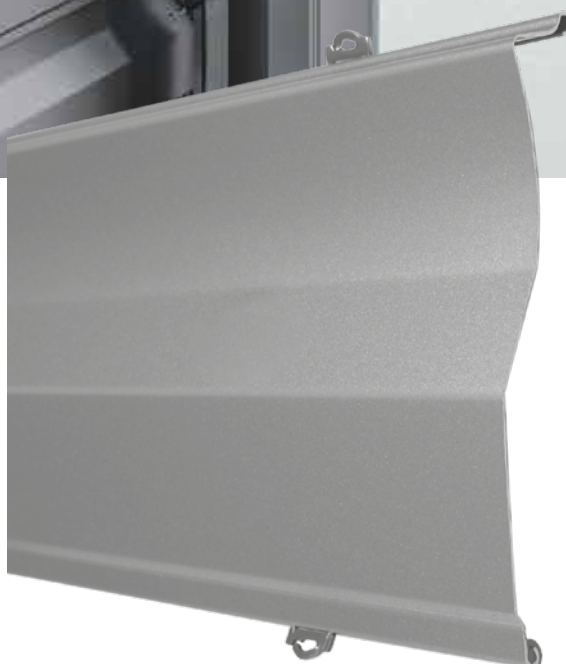

Lamela venkovních žaluzií se zvláštním designem

oboustranně lemované, částečně konkávní lamely, jsou na spodním okraji opatřeny navíc těsněním. Ten jednak tlumí rušivý hluk a při zavírání optimálně utěsňuje nad sebou ležící lamely.