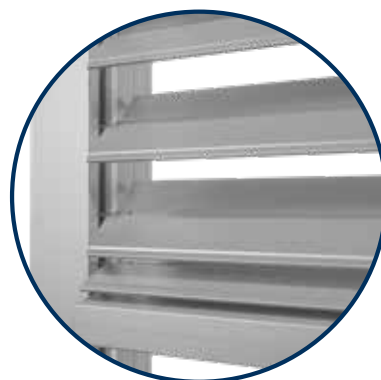

Vodicí lišta proti bočnímu dopadajícímu světlu

s přídatným kartáčkem a v případě
potřeby s vodicími lištami opatřenými
volitelným krycím plechem