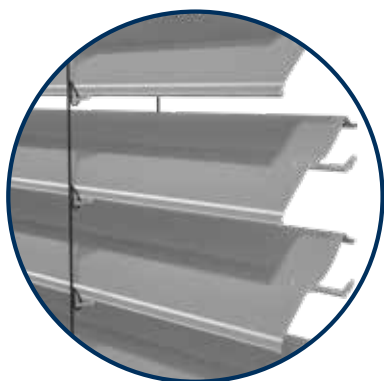

DESIGN S FUNKCÍ

DÍKY INOVATIVNÍ TECHNOLOGII

Charakteristickým prvkem systému LS Dark jsou chybějící děrování v lamelách, protože pohyb nahoru a dolů probíhá bočním zdvihem ve vodicích lištách. Mimořádně stabilní spodní lišta je pro větší bezpečnost vybavena dodatečnou ochranou proti nadzvednutí.

Jemné, prostorově úsporné smyčkové šňůrky

pro otevírání a zavírání lamel