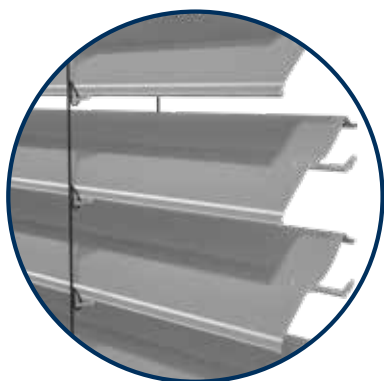

Filigranowe, zajmujące niewiele miejsca drabinki sznurkowe

do otwierania i zamykania listew

Szyna prowadząca zapobiega boczemu wpadaniu światła

wyposażona w dodatkową szczotkę, a w razie potrzeby także w prowadnice zaopatrzone w opcjonalną płytę osłonową