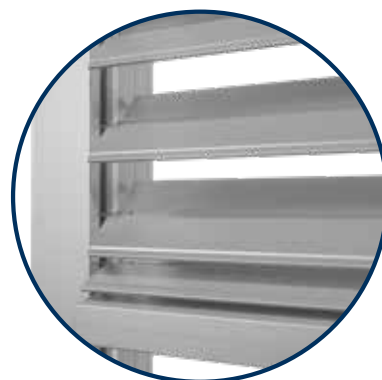

FUNKCJONALNY DESIGN

DZIĘKI INNOWACYJNEJ TECHNICIE

Szczególnymi cechami LS Dark są opcjonalne otwory w listwach, ponieważ ruch w górę i w dół odbywa się przez boczny podnośnik w szynach prowadzących. Aby jeszcze bardziej zwiększyć bezpieczeństwo niezwykle stabilnej szyny dolnej, wyposażono ją w dodatkowe zabezpieczenie przed podniesieniem.

Filigranowe, zajmujące niewiele miejsca drabinki sznurkowe

do otwierania i zamykania listew

Szyna prowadząca zapobiega boczemu wpadaniu światła

wyposażona w dodatkową szczotkę, a w razie potrzeby także w prowadnice zaopatrzone w opcjonalną płytę osłonową