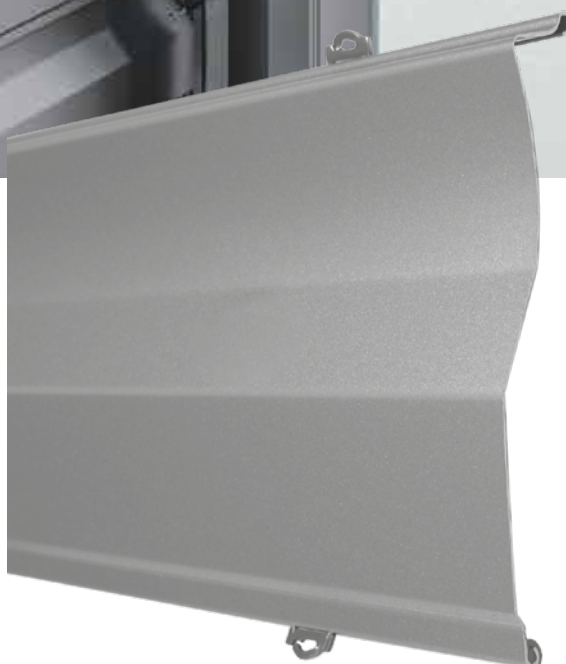

Listwa żaluzji zewnętrznej z wyjątkowym designem

Częściowo wklęsłe listwy z wywinięciem po obu stronach są dodatkowo wyposażone w lamówkę przy dolnym wywinięciu. Tłumi ona hałas zamykania i wiatru, a do tego optymalnie uszczelnia sąsiadujące listwy.