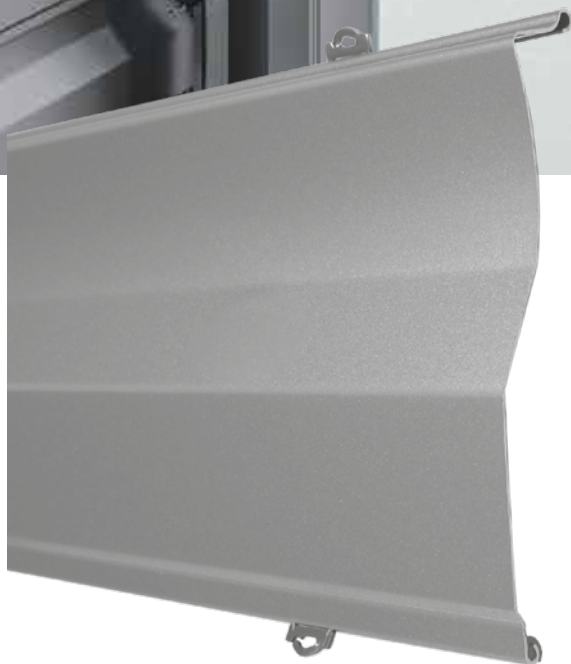

Geschlossene Lamelle

für bestmögliche Verdunkelung der Räume mit optimalem Schließverhalten

20° Lichtleitstellung

Blendfreie Lamellenstellung mit bestmöglichem Durchblick nach außen. Eine Nachführung ist nicht notwendig.

LS DARK

VERDUNKELUNGSRAFFSTORE

Raffstorelamelle mit besonderem Design

Die beidseitig gebördelten, teilkonkaven Lamellen sind an der unteren Randbördelung zusätzlich mit einem Keder versehen. Dieser dämpft zum einen die Schließ- und Windgeräusche und zum anderen dichtet er die übereinanderliegenden Lamellen optimal ab.